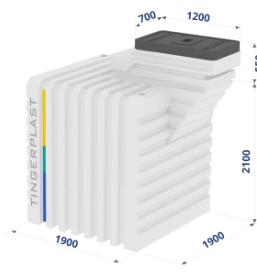

Выбери свой TINGARD (РРЦ от 01.02.2024)