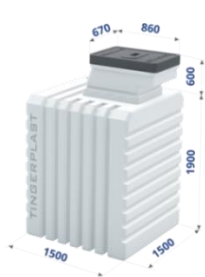

Выбери свой TINGARD (РРЦ от 01.02.2024)