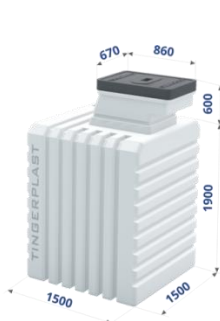

Выбери свой TINGARD

модель	T1500	T1900	T2500	T1900B	T3000	T2500B	T3500
(Ш*Д*В)	1500*1500*2500	1900*1900*2700	2400*1900*2700	1900*1900*2700	2900*1900*2700	3000*1900*2700	3500*1900*2700
вход	670*860	670*960	670*960	755*1015	670*960	755*1015	670*960
вес	430кг	650кг	740кг	670кг	850кг	760 кг	950 кг
вместимость	152 банки + 8 ящиков/мешков	203 банки + 20 ящиков/мешков	251 банка + 35 ящиков/мешков	203 банки + 20 ящиков/мешков	286 банок + 47 ящиков/мешков	263 банки+40 ящиков /мешков	320 банок+53 ящика /мешка
комплектация	Металлический каркас (сталь 09Г2С, обработан порошковой краской), деревянный пол (обработан антисептиком), наклонная лестница с деревянными ступенями, деревянные полки в 3 ряда шириной 30см (обработаны антисептиком), метеостанция (работает на батарейках), автономный светильник (работает от аккумуляторов, есть вилка для подзарядки), приточно\вытяжная вентиляция, крышка-люк (утеплена, на петлях, есть проушины для навесного замка).						
РРЦ	129 800	198 000	239 000	209 000	299 000	259 000	350 000
МК ОЦ	11 000	11 000	11 000	11 000	15 000	11 000	15 000

Винная полка	1300x360 глубина 262 Вмещает 22 бутылки стандартные винные
РРЦ	7 900

Лифт чёрный/жёлтый	Грузоподъёмность до 150кг. Подходит для всех моделей погребов TINGARD с вертикальным входом кроме T1500. Установка возможна на заводе или по месту, после монтажа.
РРЦ	62 000/68 000