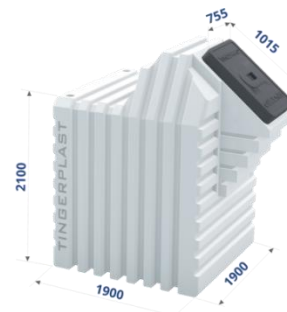

Выбери свой TINGARD

модель	T1500	T1900	T2500	T1900B	T3000	T2500B	T3500
(Ш*Д*В)	1500*1500*2500	1900*1900*2700	2400*1900*2700	1900*1900*2700	2900*1900*2700	3000*1900*2700	3500*1900*2700
вход	670*860	670*960	670*960	755*1015	670*960	755*1015	670*960
вес	430кг	650кг	740кг	670кг	850кг	760 кг	950 кг
вместимость	152 банки + 8 ящиков/мешков	203 банки + 20 ящиков/мешков	251 банка + 35 ящиков/мешков	203 банки + 20 ящиков/мешков	286 банок + 47 ящиков/мешков	263 банки+40 ящиков /мешков	320 банок+53 ящика /мешка
комплектация	Металлический каркас (сталь 09Г2С, обработан порошковой краской), деревянный пол (обработан антисептиком), наклонная лестница с деревянными ступенями, деревянные полки в 3 ряда шириной 30см (обработаны антисептиком), метеостанция (работает на батарейках), автономный светильник (работает от аккумуляторов, есть вилка для подзарядки), приточно\вытяжная вентиляция, крышка-люк (утеплена, на петлях, есть проушины для навесного замка).						
РРЦ	129 800	198 000	239 000	209 000	299 000	259 000	350 000
МК ОЦ	11 000	11 000	11 000	11 000	15 000	11 000	15 000

Винная полка	1300x360 глубина 262 Вмещает 22 бутылки стандартные винные
РРЦ	7 900

Лифт чёрный/жёлтый	Грузоподъёмность до 150кг. Подходит для всех моделей погребов TINGARD с вертикальным входом кроме T1500. Установка возможна на заводе или по месту, после монтажа.
РРЦ	62 000/68 000