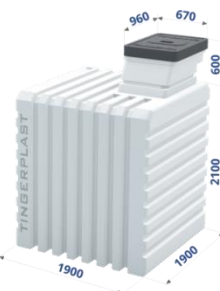

Выбери свой TINGARD

модель	T1500	T1900	T2500	T1900B	T3000	T2500B	T3500
(Ш*Д*В)	1500*1500*2500	1900*1900*2700	2400*1900*2700	1900*1900*2700	2900*1900*2700	3000*1900*2700	3500*1900*2700
вход	670*860	670*960	670*960	755*1015	670*960	755*1015	670*960
вес	430кг	650кг	740кг	670кг	850кг	760 кг	950 кг
вместимость	152 банки + 8 ящиков/мешков	203 банки + 20 ящиков/мешков	251 банка + 35 ящиков/мешков	203 банки + 20 ящиков/мешков	286 банок + 47 ящиков/мешков	263 банки+40 ящиков /мешков	320 банок+53 ящика /мешка
комплектация	Металлический каркас (сталь 09Г2С, обработан порошковой краской), деревянный пол (обработан антисептиком), наклонная лестница с деревянными ступенями, деревянные полки в 3 ряда шириной 30см (обработаны антисептиком), метеостанция (работает на батарейках), автономный светильник (работает от аккумуляторов, есть вилка для подзарядки), приточно\вытяжная вентиляция, крышка-люк (утеплена, на петлях, есть проушины для навесного замка).						
РРЦ	129 800	198 000	239 000	209 000	299 000	259 000	350 000
МК ОЦ	11 000	11 000	11 000	11 000	15 000	11 000	15 000

Винная полка	1300x360 глубина 262 Вмещает 22 бутылки стандартные винные
РРЦ	7 900

Лифт чёрный/жёлтый	Грузоподъёмность до 150кг. Подходит для всех моделей погребов TINGARD с вертикальным входом кроме T1500. Установка возможна на заводе или по месту, после монтажа.
РРЦ	62 000/68 000